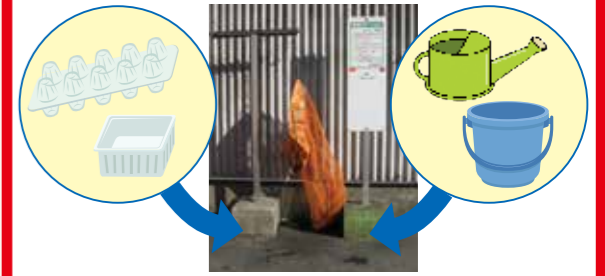

※10月～3月は裏面にあります。

－ 問い合わせ先 －

- ごみ・資源物の分別と収集について
ごみ減量課 電話：37-1443
- ごみを清掃工場へ持ち込む場合
伊勢広域環境組合 電話：37-1218

令和6年4月から
プラスチック製品の
出し方が変わります

今まで燃えるごみとして収集していた「プラスチック製品」を「プラスチック製容器包装」と一緒に回収します。※50cm未満が対象

漏水調査などを行い、雨漏りの原因を徹底説明(無料)し、お見積りします！
止まらない雨漏りは無い
雨漏り 5000+ 10年間
修理専門 の調査実績 無料メンテ
FM三重で毎週水曜放送！
雨漏り18分
0120-246-194
8:00～20:00 (365日対応)
【本社】津市久屋町515-3